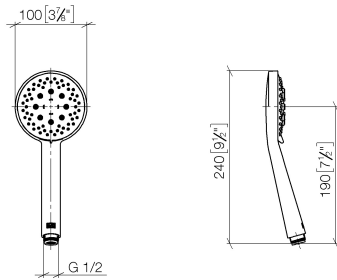

- Wandrohr mit Schieber
- Rohrdurchmesser 18 mm
- Stichmaß 853 mm
- Metallbrauseschlauch 1750 mm mit integriertem Verdrehschutz
- Brauseschlauchanschluss 3/8"

Dieser Artikel enthält keine Handbrause!

	Chrom	26 413 979-00
	Platin gebürstet	26 413 979-06
	Platin	26 413 979-08
	Dark Chrome	26 413 979-19
	Light Gold	26 413 979-26
	Light Gold gebürstet	26 413 979-27
	Messing gebürstet (23kt Gold)	26 413 979-28
	Schwarz matt	26 413 979-33
	Bronze gebürstet	26 413 979-42
	Champagne gebürstet (22kt Gold)	26 413 979-46
	Champagne (22kt Gold)	26 413 979-47
	Chrom gebürstet	26 413 979-93
	Dark Platinum gebürstet	26 413 979-99

**Ersatzteilstückliste**

Nr.	Artikelnummer	Benennung	Verbaumenge	Lieferzeit
1	05 17 20 726 02 90	Befestigungssatz	2	2
2	08 17 20 726 90	Halter	2	2
3	09 31 11 049 90	Stift	2	2
4	04 31 11 113 00 90	Stift	2	2
5	08 17 97 054-00	Halter	2	10
6	90 28 22 597 00-00	Halter	1	10
7	12 580 970-00	Schieber - Chrom	1	10
8	28 322 970-00	Metall-Brauseschlauch 1/2" x 3/8" x 1750 mm - Chrom	1	2

ST 050 203 9979

mm [inches]