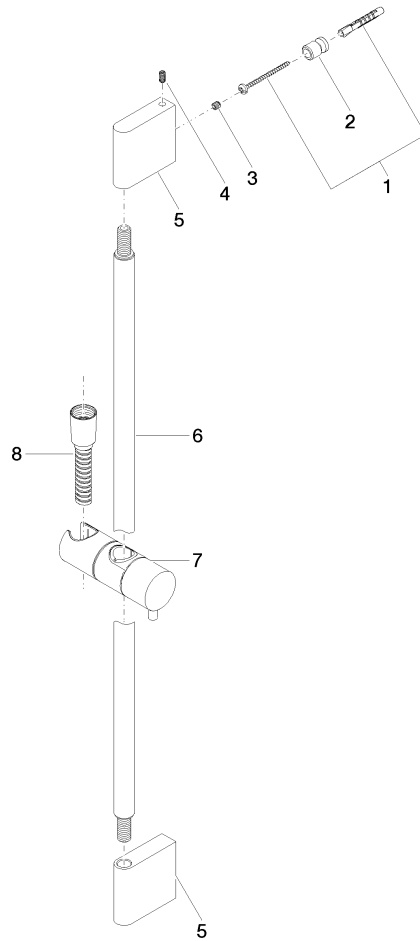

- Wandrohr mit Schieber
- Rohrdurchmesser 18 mm
- Stichmaß 853 mm
- Metallbrauseschlauch 1750 mm mit integriertem Verdrehschutz
- Brauseschlauchanschluss 3/8"

Dieser Artikel enthält keine Handbrause!

	Chrom	26 413 979-00
	Platin gebürstet	26 413 979-06
	Platin	26 413 979-08
	Dark Chrome	26 413 979-19
	Light Gold	26 413 979-26
	Light Gold gebürstet	26 413 979-27
	Messing gebürstet (23kt Gold)	26 413 979-28
	Schwarz matt	26 413 979-33
	Bronze gebürstet	26 413 979-42
	Champagne gebürstet (22kt Gold)	26 413 979-46
	Champagne (22kt Gold)	26 413 979-47
	Chrom gebürstet	26 413 979-93
	Dark Platinum gebürstet	26 413 979-99

Benötigtes Zubehör

	<b>Handbrause FlowReduce - Chrom</b> ●Durchfluss max. 6,8 l/min (bei 3 Bar)	28 018 979-00 0010
---	--	-----------------------

ST 050 203 9979

mm [inches]

Zertifikate

WRAS\_2009048. ACS\_20 ACC LY 738. IAPMO\_4976 (1).

**Ersatzteilstückliste**

Nr.	Artikelnummer	Benennung	Verbaumenge	Lieferzeit
1	05 17 20 726 02 90	Befestigungssatz	2	2
2	08 17 20 726 90	Halter	2	2
3	09 31 11 049 90	Stift	2	2
4	04 31 11 113 00 90	Stift	2	2
5	08 17 97 054-00	Halter	2	10
6	90 28 22 597 00-00	Halter	1	10
7	12 580 970-00	Schieber - Chrom	1	10
8	28 322 970-00	Metall-Brauseschlauch 1/2" x 3/8" x 1750 mm - Chrom	1	2