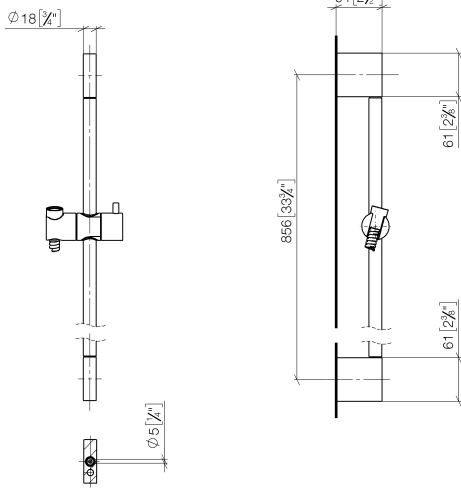

ST 050 203 9979

mm [inches]

Zertifikate

WRAS_2009048. ACS_20 ACC LY 738. IAPMO_4976 (1).